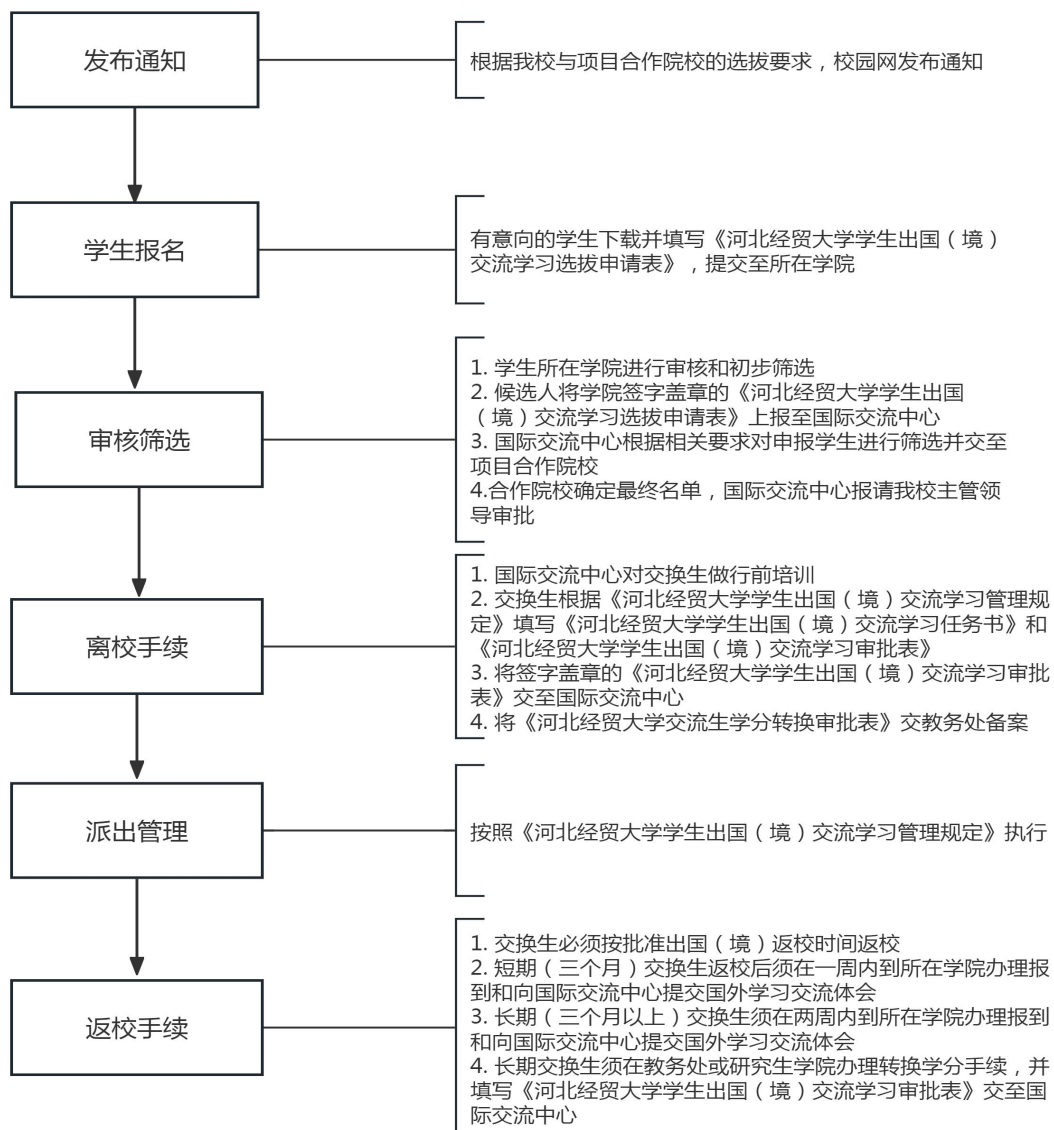

图 1 外宾接待工作流程

图 2 外籍教师聘用工作流程

图 3 申报引智项目工作流程

图 4 学生出国（境）交流学习工作流程

图 5 县处级及以下人员因公临时出国教学科研团组办理流程

图6 国家公派出国教师选派流程

图7 国际中文教师志愿者选派流程图