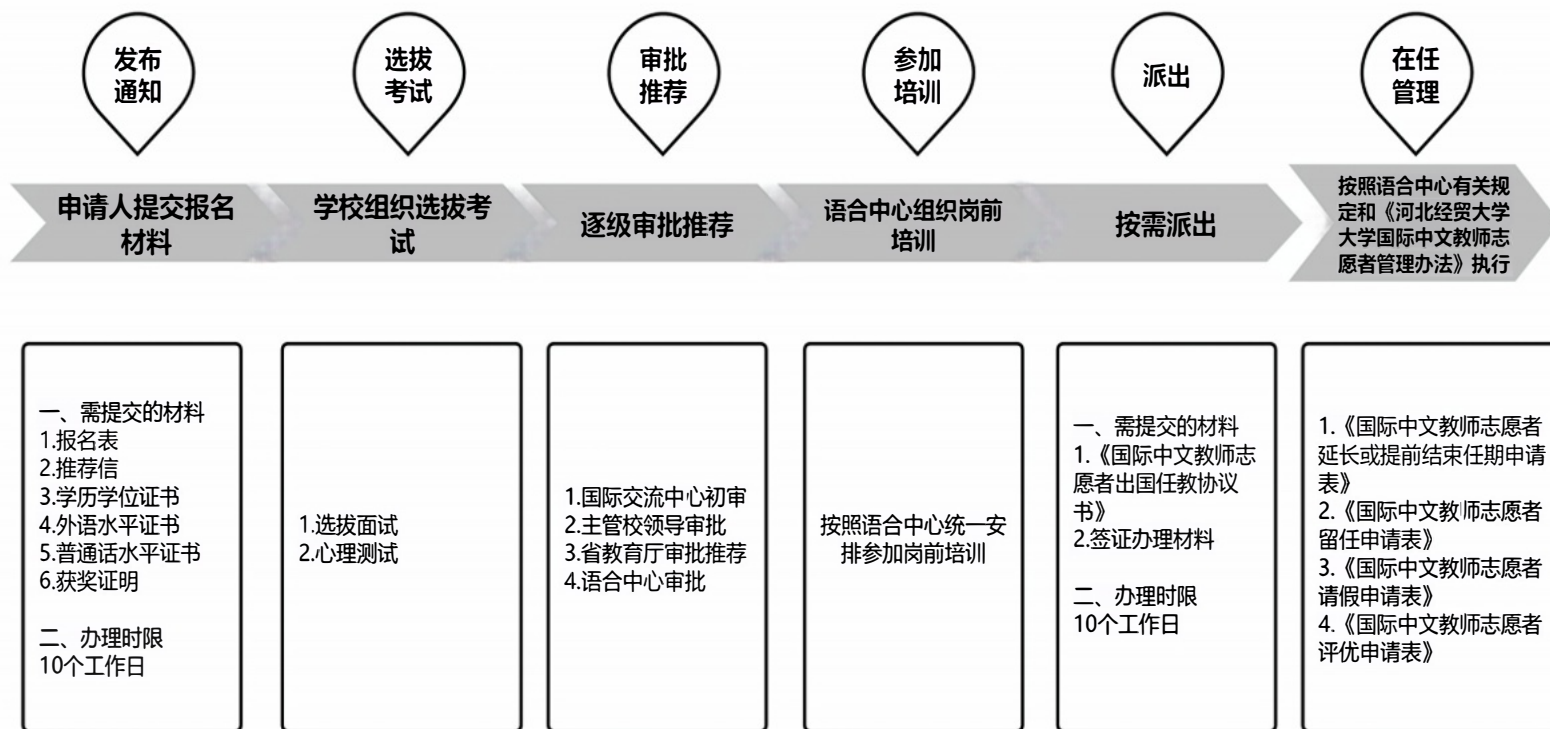

图 1 外宾接待工作流程

图 2 外籍教师聘用工作流程

图 3 申报引智项目工作流程

图 4 学生出国（境）交流学习工作流程

图 5 县处级及以下人员因公临时出国教学科研团组办理流程

图6 国家公派出国教师选派流程

图7 国际中文教师志愿者选派流程图